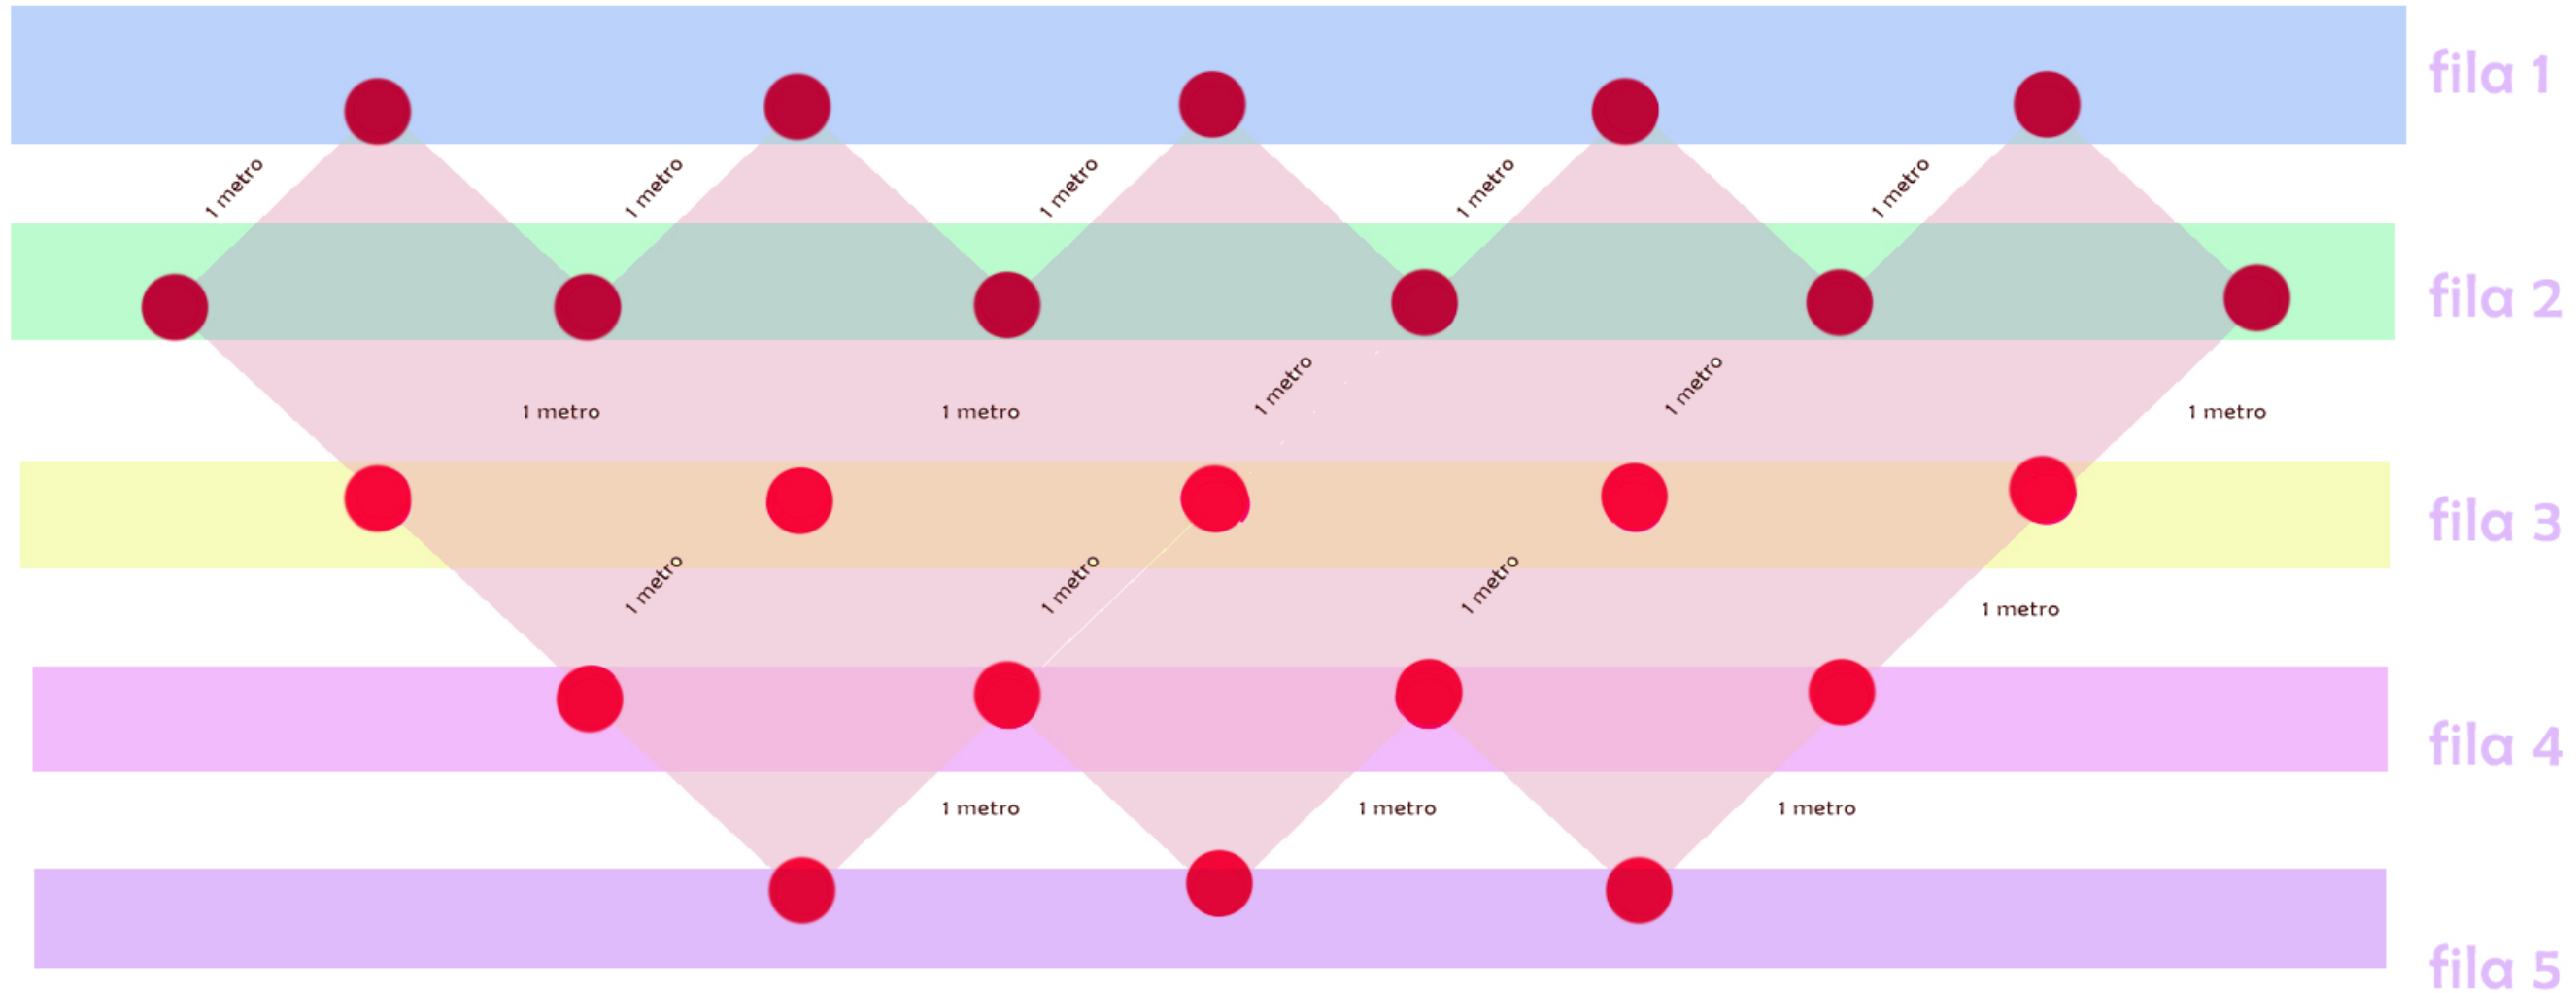

foto di classe 2020/2021

fila docenti

esempio classe 23 alunni

si raccomanda di mantenere il distanziamento di almeno 1 metro