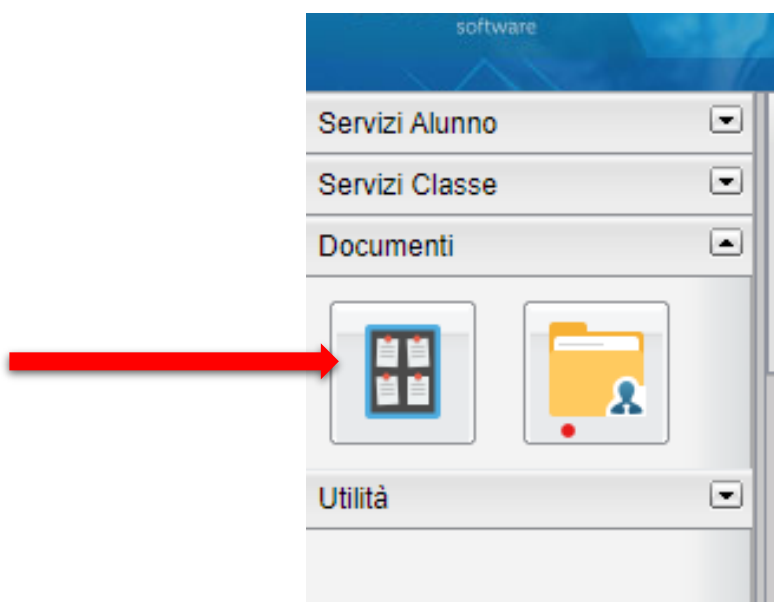

Codice Scuola

SC 26945

Utente

Password (rispettare maiuscoli e minuscoli)

[Password dimenticata?](#)

Guida **Entra**

PER SCARICARE LA PAGELLA E LA SCHEDA DI RELIGIONE / ATTIVITA' ALTERNATIVA

- Dal menu a sinistra cliccare su **DOCUMENTI**
- Scegliere l'icona **BACHECA** per visualizzare la pagella e la scheda di Religione

- Scegliere **BACHECA DOCUMENTI PERSONALI** e da lì visualizzare i documenti di interesse.

E'consigliabile utilizzare un pc, in quanto non tutti i tablet e smartphone sono in grado di supportare le operazioni sopra descritte.